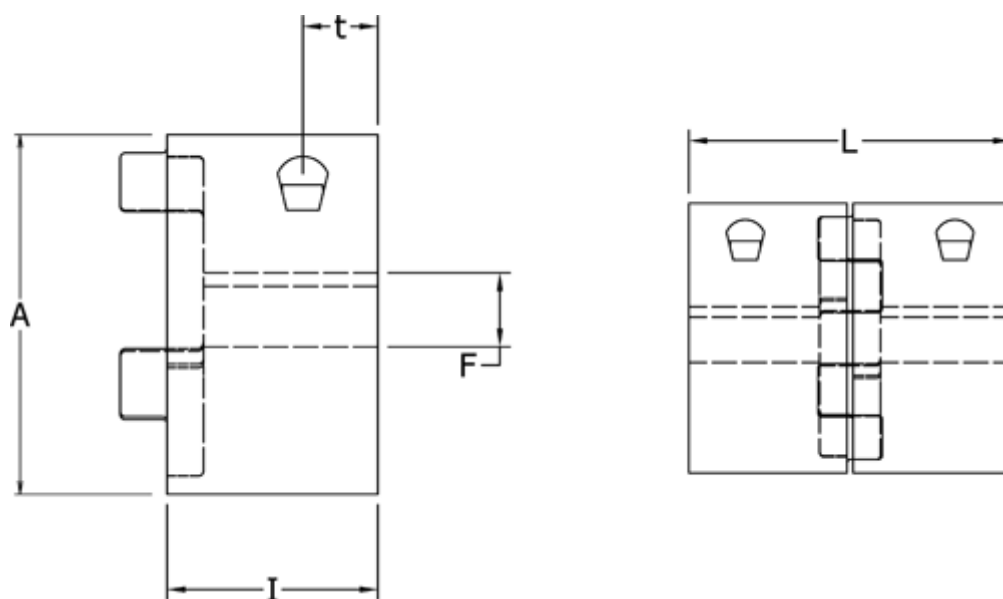

Varenummer: 3335042M042
Beskrivelse: Klemnav Klonex ES42
ALU Aluminium, Boring 42H7 mm

Mål

A = 95
F = 42
I = 50
L = 126
t = 20.0